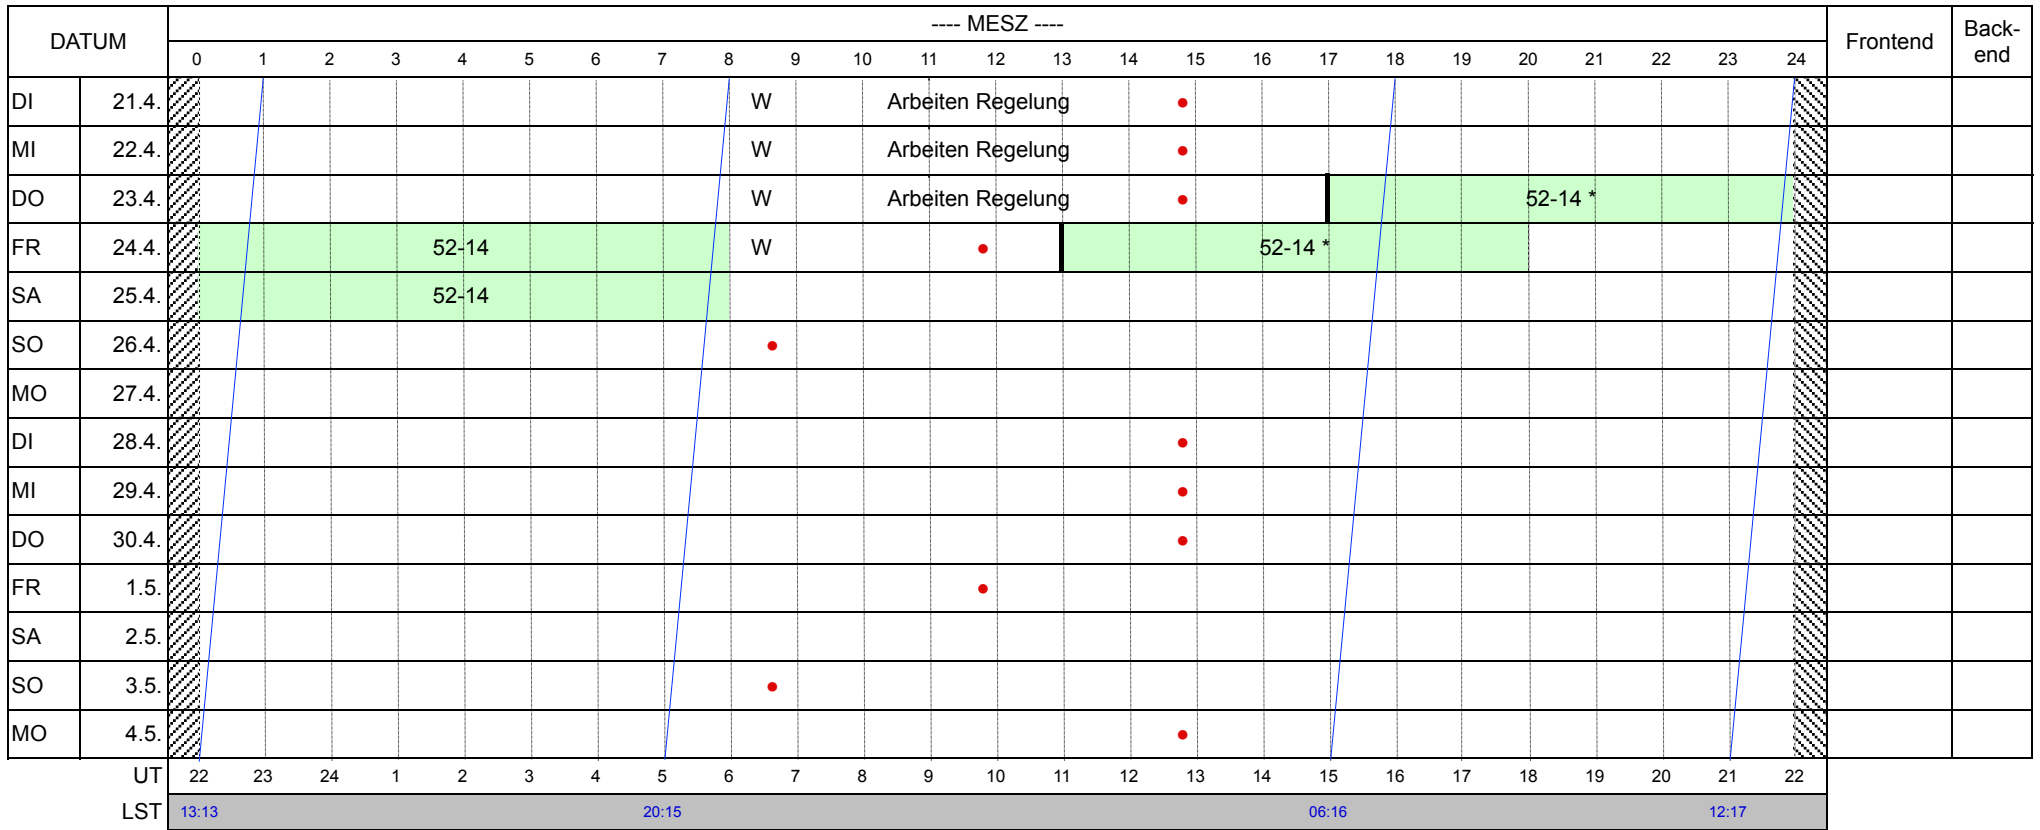

Version: 0
 Datum: 13. März. 2015
 Zeiterfassung

Beobachtungsplan A

MPIfR 100-m-RT

21. Apr. 2015 bis 4. Mai. 2015

© on 27. Apr 0218+13

Projekte:

VLBI-Projekte:

For any publications based on observations with the Effelsberg 100-m telescope please use the following acknowledgement: **Based on observations with the 100-m telescope of the MPIfR (Max-Planck-Institut für Radioastronomie) at Effelsberg.*

- A = Digitales Backend
- C = Pulsar Backend
- B = FFT-Spektrometer
- E = VLBI Rekorder

RX = Empfängerwechsel
 FX = Fokuswechsel
 W = Wartung

Telefon Operateure: 02257 / 301 155

* = Projekt mit 1. Priorität

• = spätestester Zeitpunkt der Entscheidung durch Beobachter*