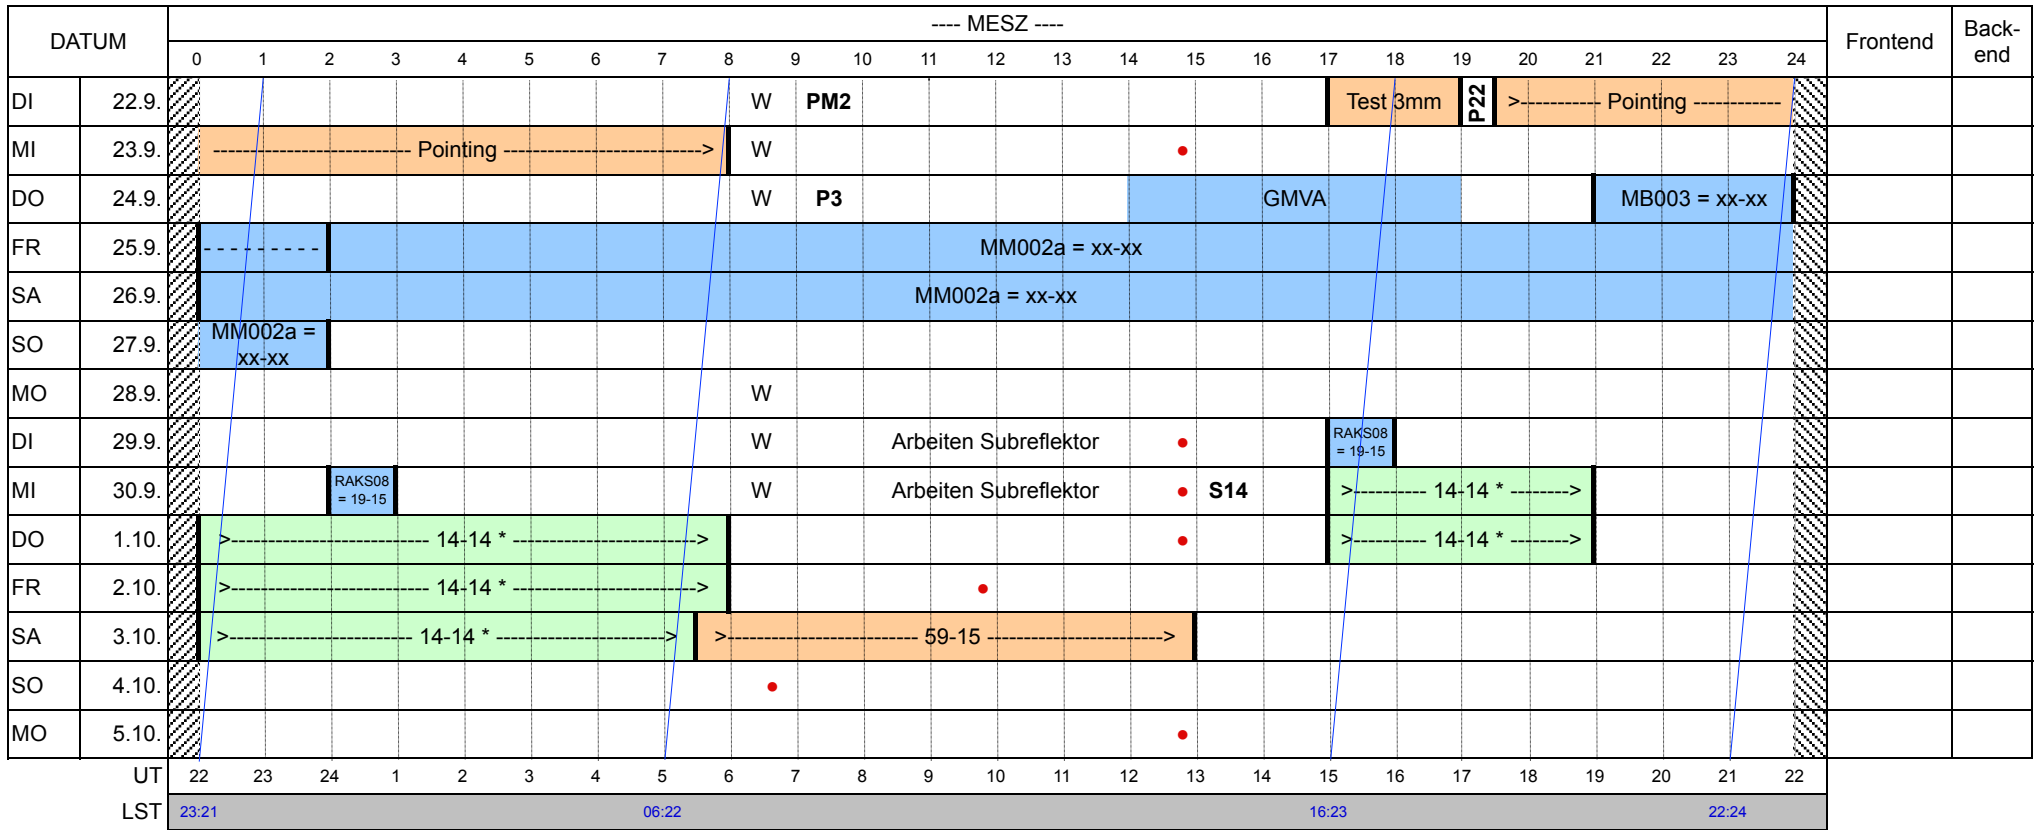

Version: 0
 Datum: 17. Aug. 2015
 Zeiterfassung

Beobachtungsplan A

MPIfR 100-m-RT

22. Sep. 2015 bis 5. Okt. 2015

© on 28. Sep 1216-02

Projekte:

VLBI-Projekte:

For any publications based on observations with the Effelsberg 100-m telescope please use the following acknowledgement: **Based on observations with the 100-m telescope of the MPIfR (Max-Planck-Institut für Radioastronomie) at Effelsberg.*

- A = Digitales Backend
- B = FFT-Spektrometer
- C = Pulsar Backend
- E = VLBI Rekorder

- RX = Empfängerwechsel
- FX = Fokuswechsel
- W = Wartung

- Telefon Operateure: 02257 / 301 155
- * = Projekt mit 1. Priorität
 - = spätesten Zeitpunkt der Entscheidung durch Beobachter*