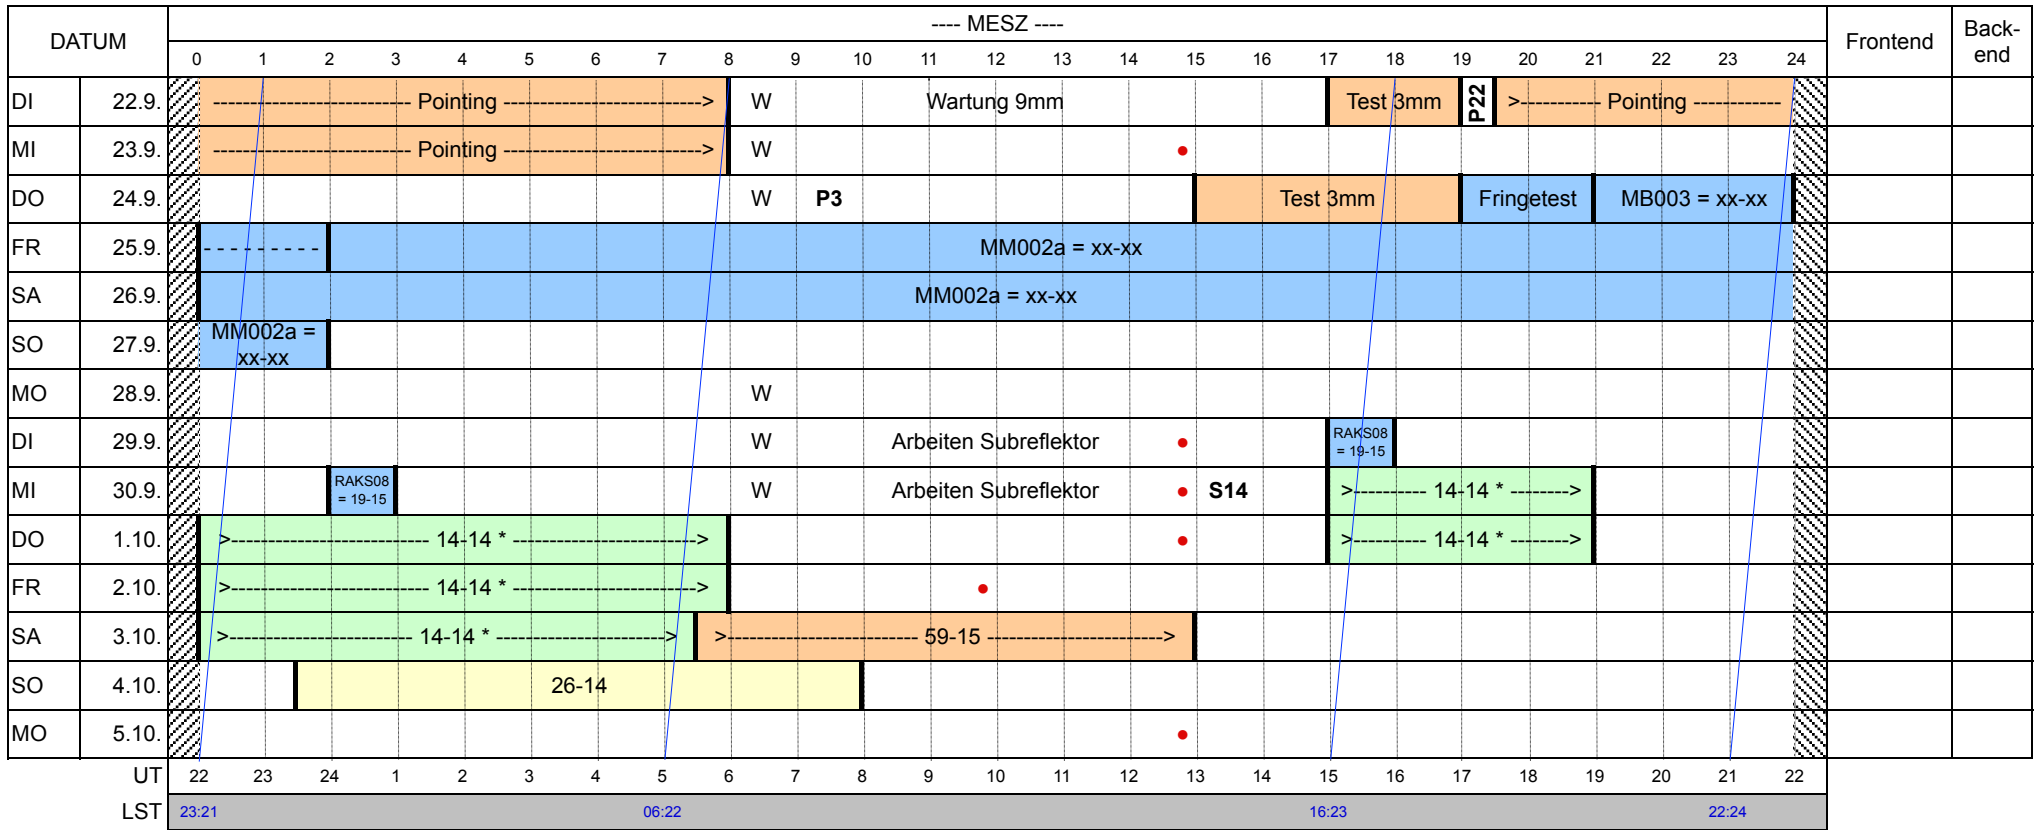

Version: 0
 Datum: 7. Sep. 2015
 Zeiterfassung

Beobachtungsplan A MPIfR 100-m-RT 22. Sep. 2015 bis 5. Okt. 2015

© on 28. Sep 1216-02

Projekte:

VLBI-Projekte:

For any publications based on observations with the Effelsberg 100-m telescope please use the following acknowledgement: **Based on observations with the 100-m telescope of the MPIfR (Max-Planck-Institut für Radioastronomie) at Effelsberg.*

- A = Digitales Backend
- B = FFT-Spektrometer
- C = Pulsar Backend
- E = VLBI Rekorder

- RX = Empfängerwechsel
- FX = Fokuswechsel
- W = Wartung

Telefon Operateure: 02257 / 301 155

- * = Projekt mit 1. Priorität
- = spätestester Zeitpunkt der Entscheidung durch Beobachter*