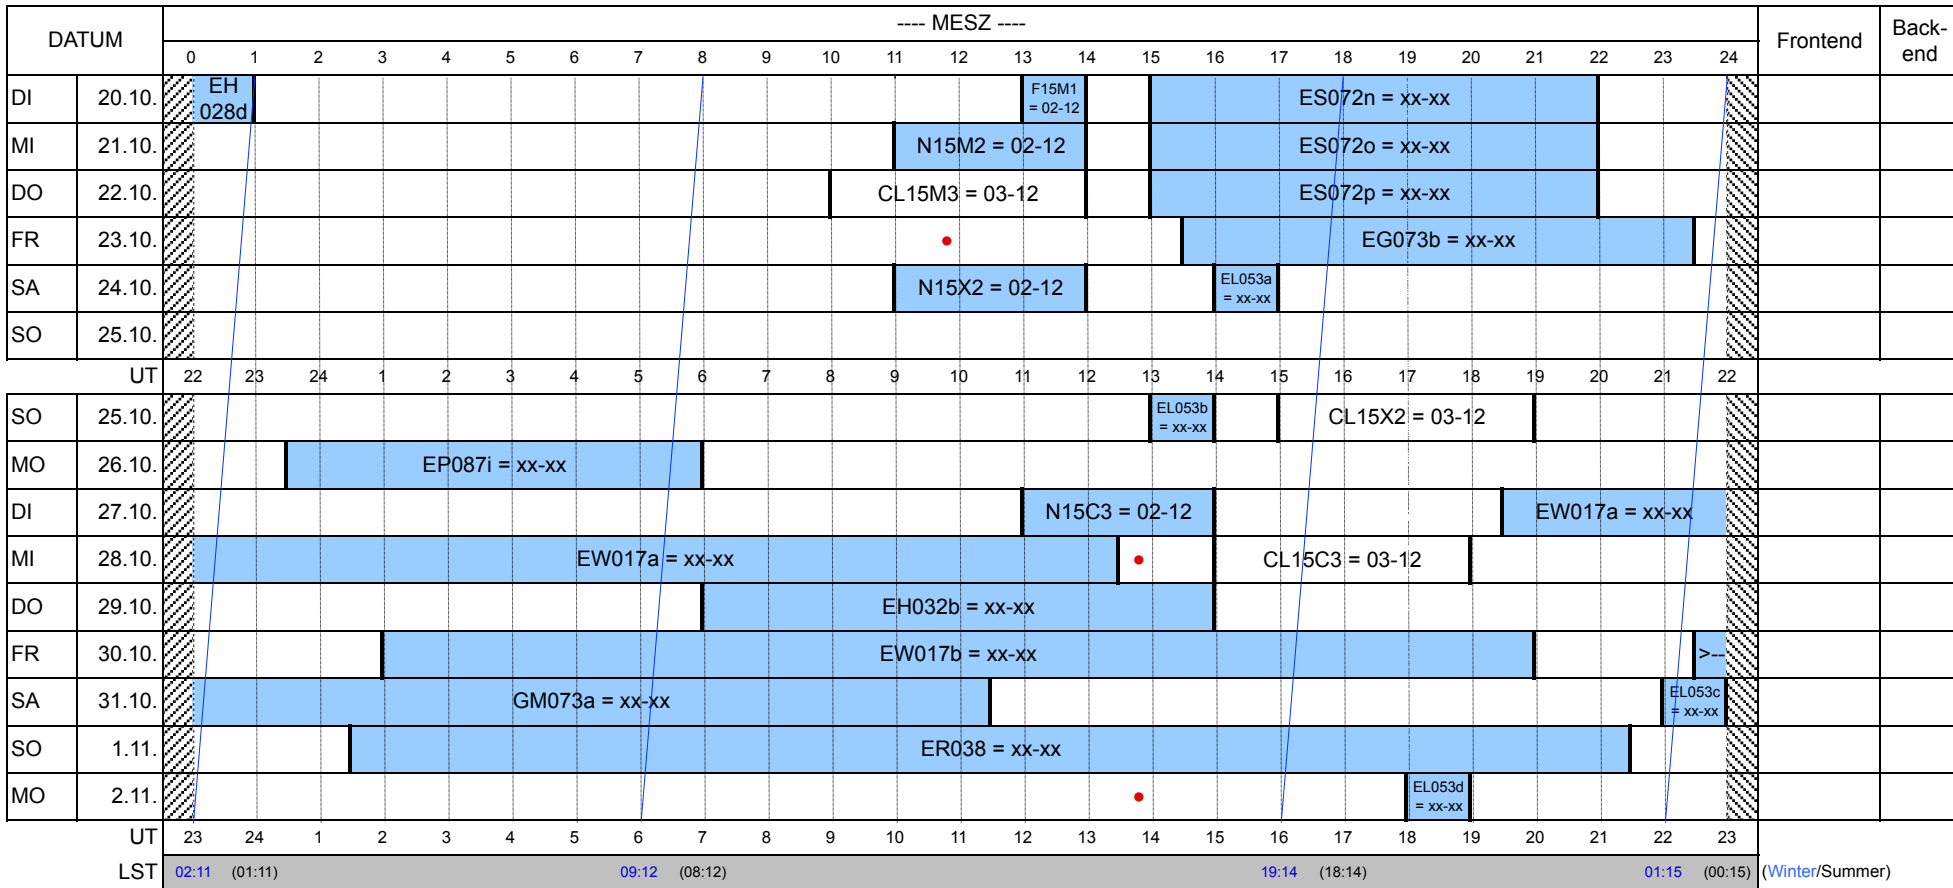

Version: 0
 Datum: 18. Sep. 2015
 Zeiterfassung

Beobachtungsplan A

MPIfR 100-m-RT

20. Okt. 2015 bis 2. Nov. 2015

© on 26. Okt 1400-12

Projekte:

VLBI-Projekte:

For any publications based on observations with the Effelsberg 100-m telescope please use the following acknowledgement: **Based on observations with the 100-m telescope of the MPIfR (Max-Planck-Institut für Radioastronomie) at Effelsberg.*

- A = Digitales Backend
- B = FFT-Spektrometer
- C = Pulsar Backend
- E = VLBI Rekorder

- RX = Empfängerwechsel
- FX = Fokuswechsel
- W = Wartung

Telefon Operateure: 02257 / 301 155

- * = Projekt mit 1. Priorität
- = spätestester Zeitpunkt der Entscheidung durch Beobachter*