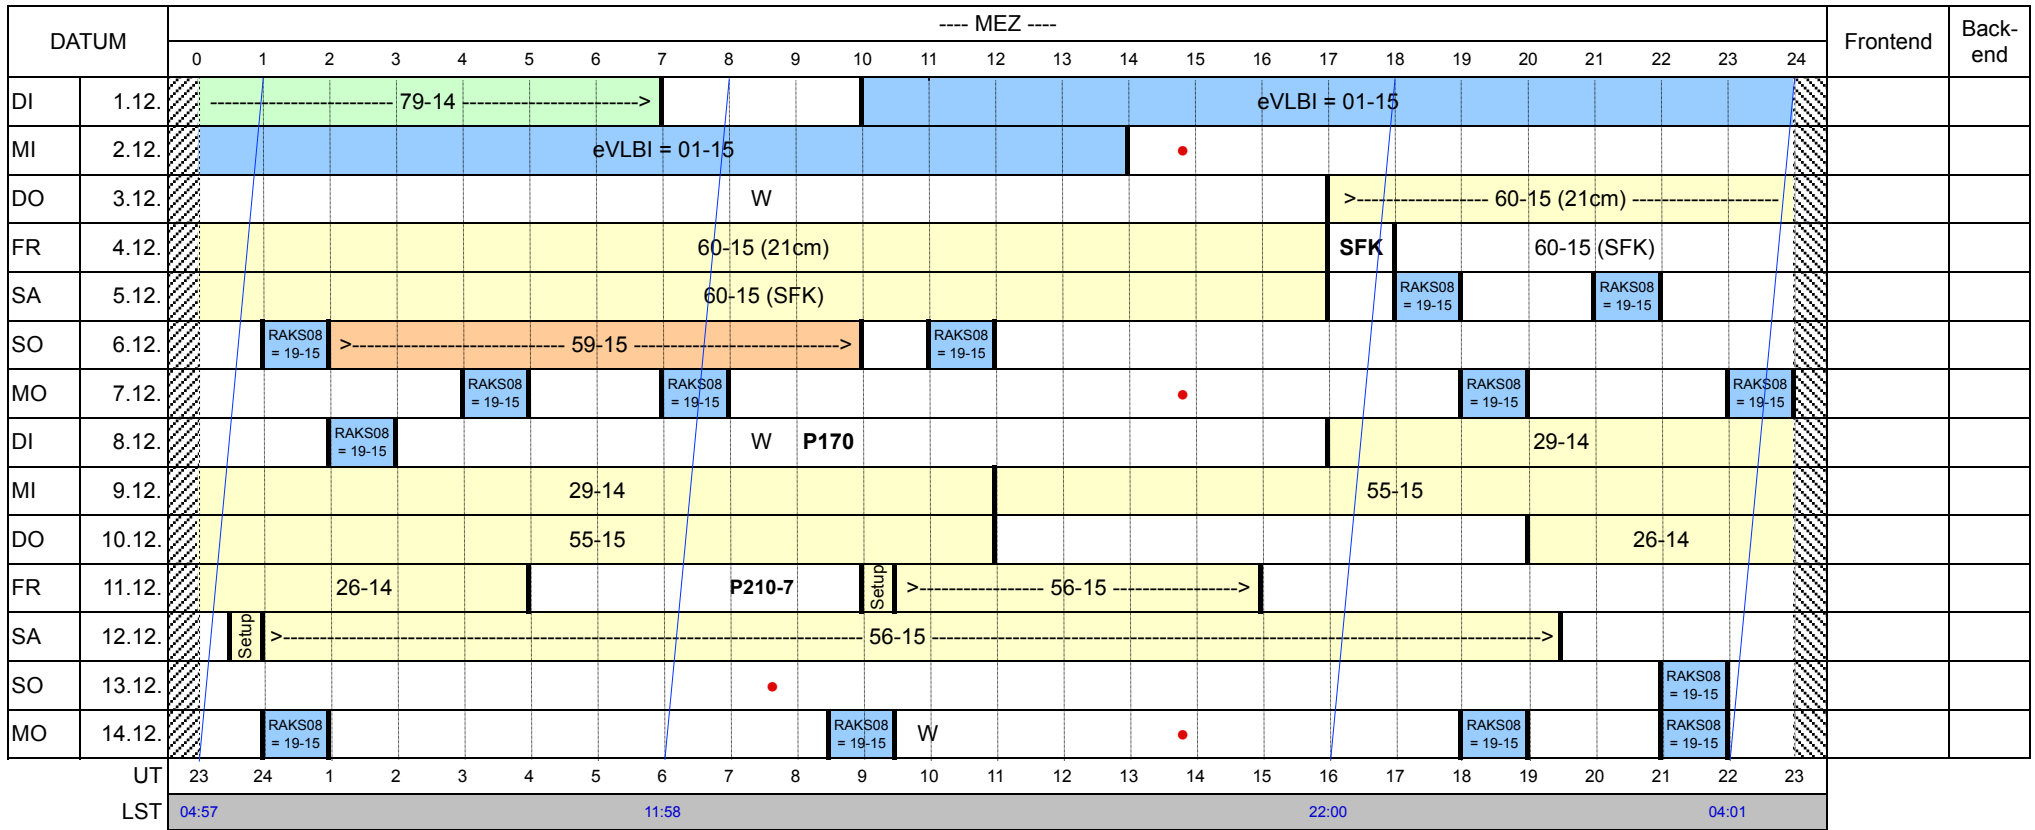

Version: 0
 Datum: 16. Nov. 2015
 Zeiterfassung

Beobachtungsplan A

MPIfR 100-m-RT

1. Dez. 2015 bis 14. Dez. 2015

© on 7. Dez 1652-22

Projekte:

79-14: Hacar, Forbrich, Lombardi et al.

60-15: Graikou, Caballero, Champion et al.

- A = Digitales Backend
- C = Pulsar Backend
- B = FFT-Spektrometer
- E = VLBI Rekorder

- RX = Empfängerwechsel
- FX = Fokuswechsel
- W = Wartung

Telefon Operateure: 02257 / 301 155

* = Projekt mit 1. Priorität

• = spätestester Zeitpunkt der Entscheidung durch Beobachter*