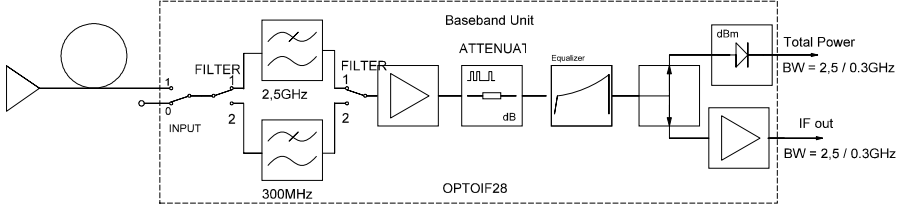

18 - 26,5 GHz

MSB
 Bitword for RXMATRIX01: sw1 sw2 sw3 sw4 sw5 sw6 sw7
 LSB
 Bitword for INPUTSELECT01: in1 in2 in3 in4 in5 in6 in7 in8 in9 in10 in11 in12 in13 in14
 All switches drawn in pos 0

Änderungen	Datum	Name	Bezeichnung	Blattzahl
7.1.2019	R. Keller	gpr	20.01.2018 R. Keller	K-Band Empfänger S14
15.3.2019	R. Keller	gpr		Blatt-Nr.
2.7.2020	R. Keller		Zeichnungs-Nr.: bbb k-band neu Web.apl	