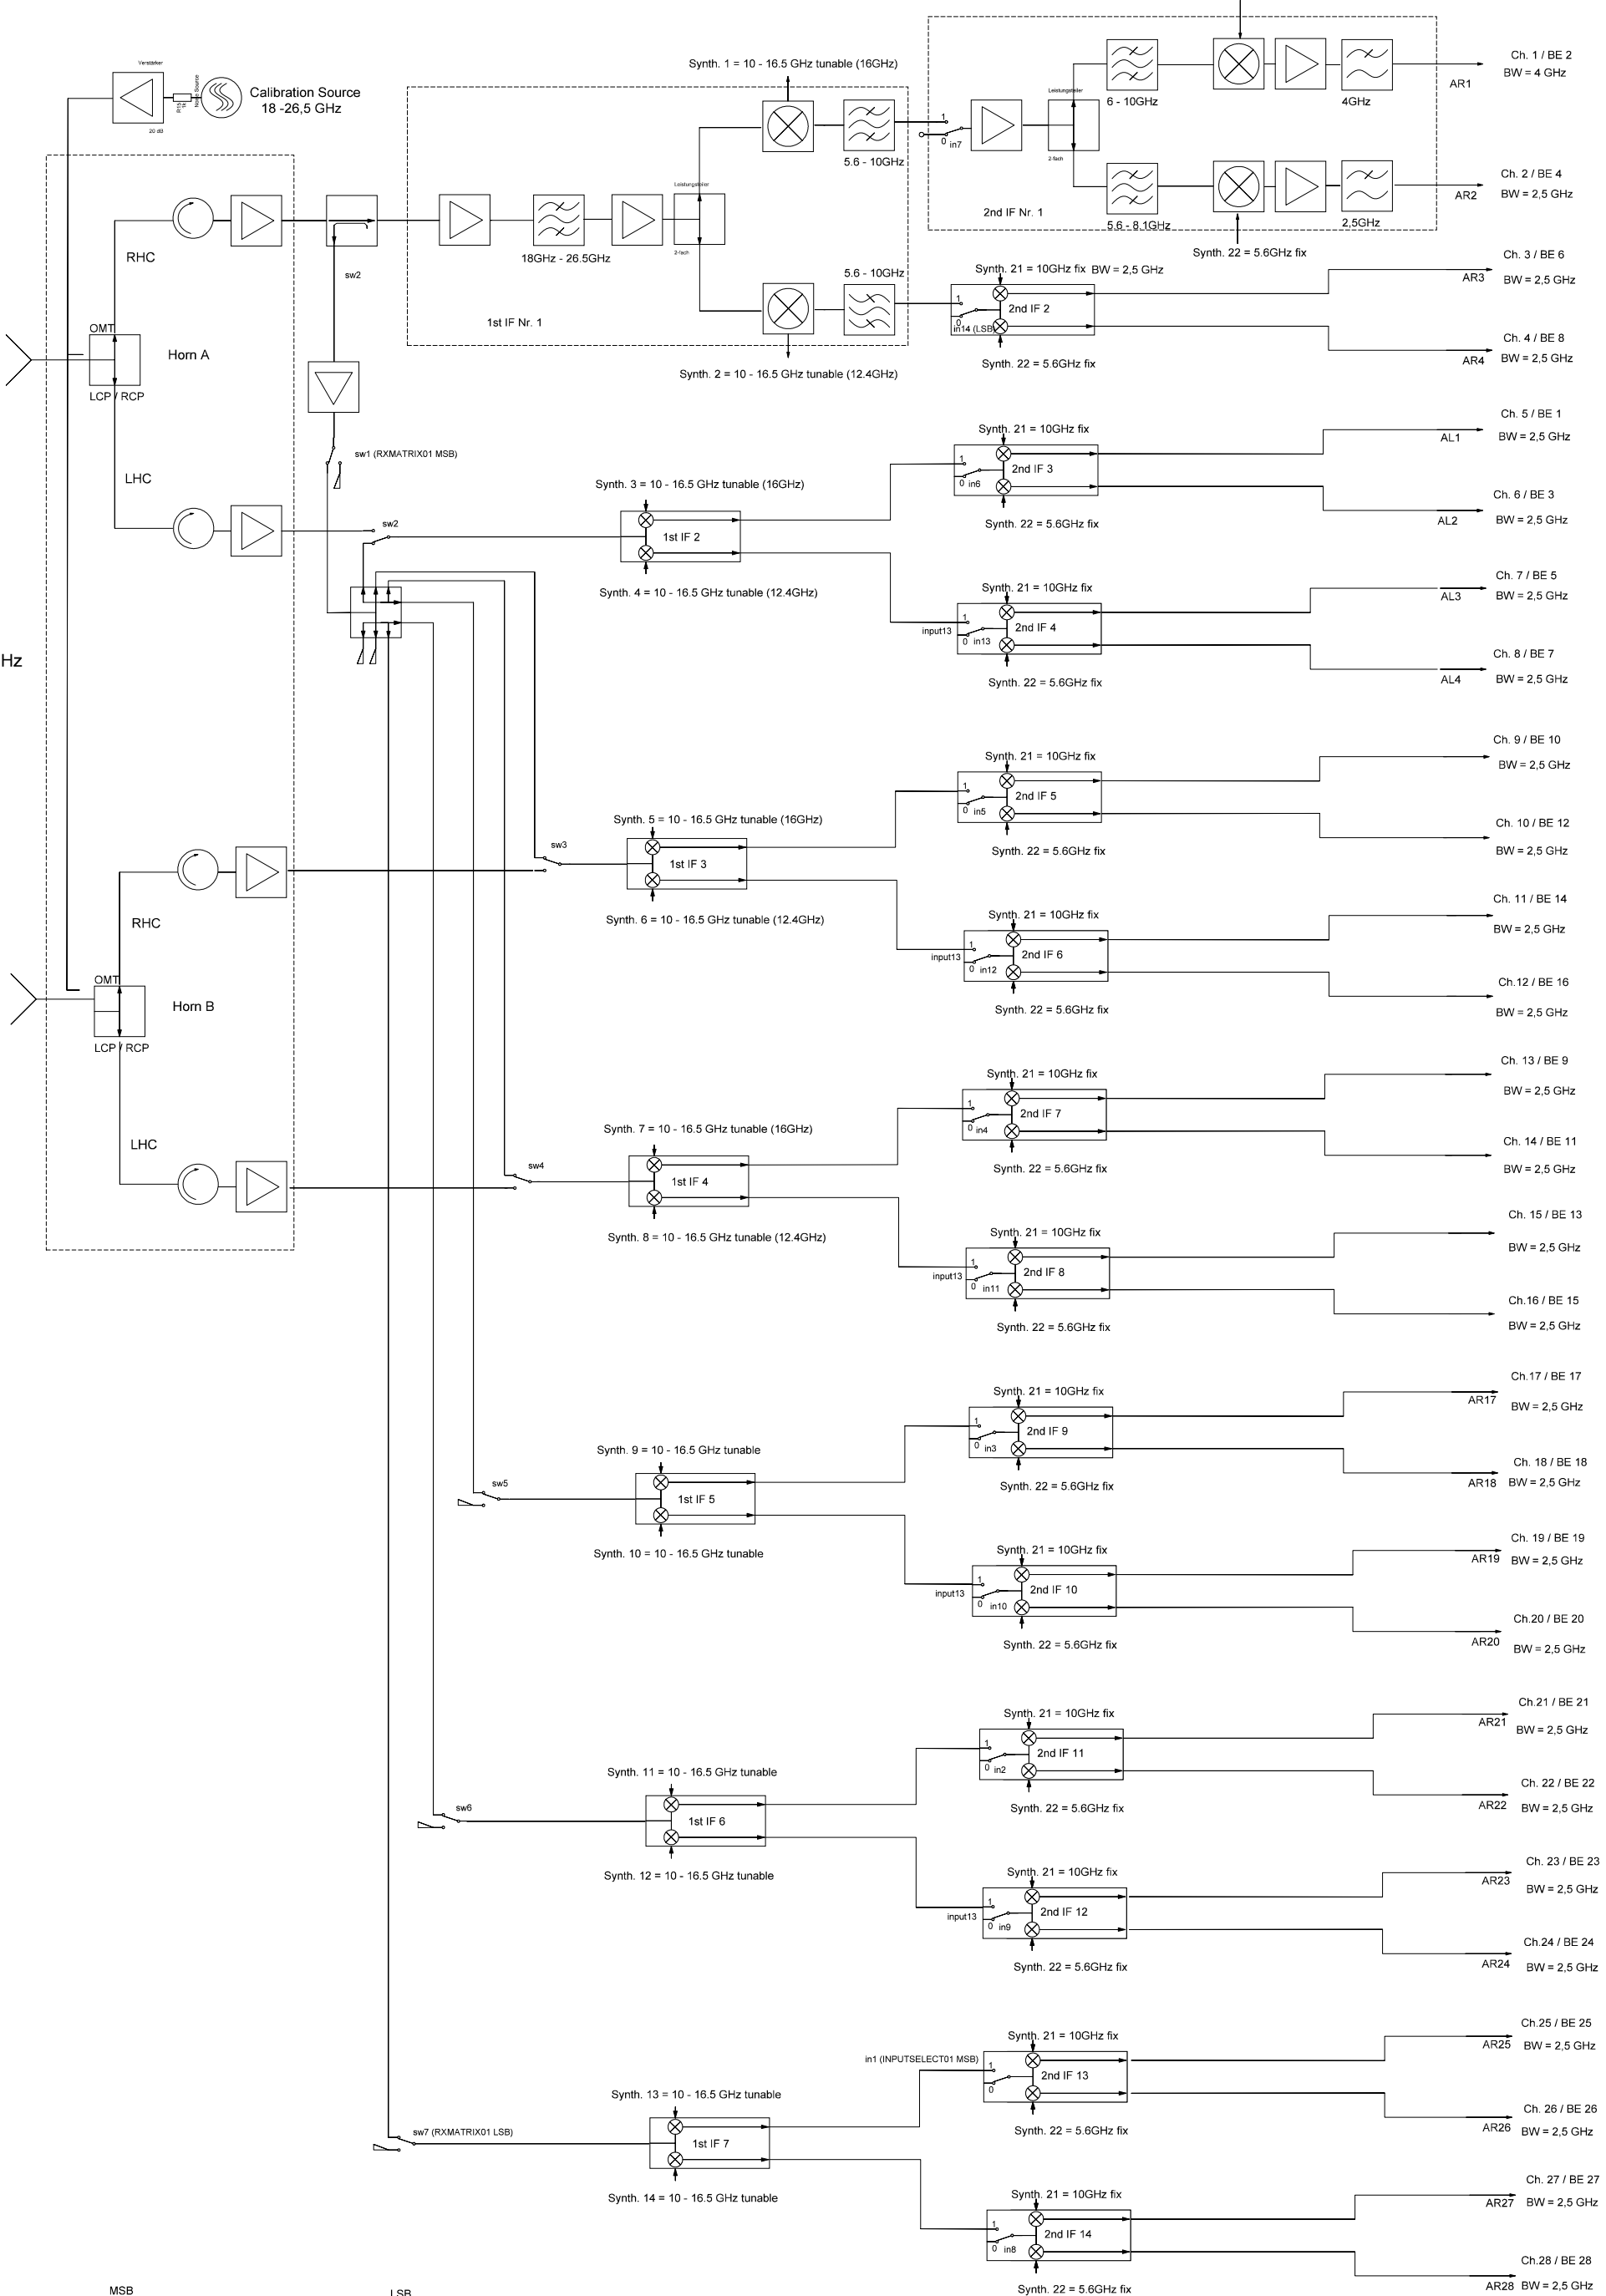

18 - 26,5 GHz

MSB
 Bitword for RXMATRIX01: sw1 sw2 sw3 sw4 sw5 sw6 sw7
 LSB
 Bitword for INPUTSELECT01: in1 in2 in3 in4 in5 in6 in7 in8 in9 in10 in11 in12 in13 in14
 All switches drawn in pos 0

Änderungen	Datum	Name	Bezeichnung	Blattzahl
7.1.2019	R. Keller	gpr	20.01.2018 R. Keller	K-Band Empfänger S14
15.3.2019	R. Keller	gpr		Blatt-Nr.
2.7.2020	R. Keller		Zeichnungs-Nr.: bbb k-band neu Web.apl	