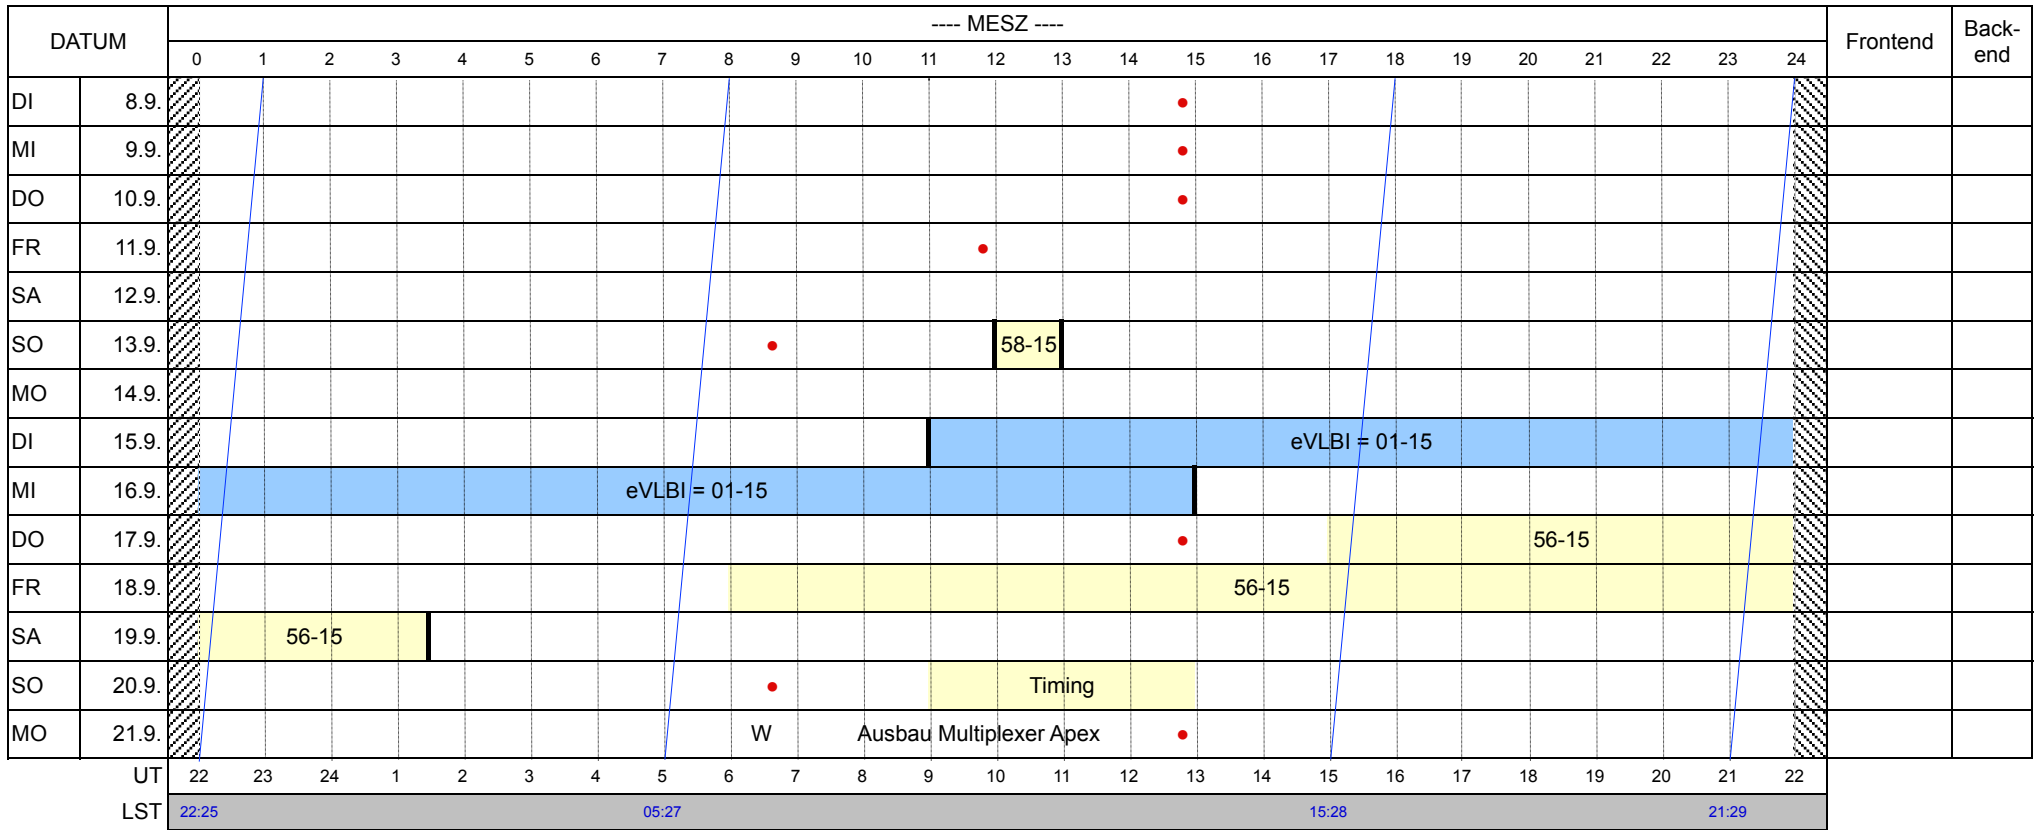

Version: 0
 Datum: 6. Aug. 2015
 Zeiterfassung

Beobachtungsplan A

MPIfR 100-m-RT

8. Sep. 2015 bis 21. Sep. 2015

© on 14. Sep 1126+03

Projekte:

VLBI-Projekte:

For any publications based on observations with the Effelsberg 100-m telescope please use the following acknowledgement: **Based on observations with the 100-m telescope of the MPIfR (Max-Planck-Institut für Radioastronomie) at Effelsberg.*

- A = Digitales Backend
- B = FFT-Spektrometer
- C = Pulsar Backend
- E = VLBI Rekorder

- RX = Empfängerwechsel
- FX = Fokuswechsel
- W = Wartung

Telefon Operateure: 02257 / 301 155

* = Projekt mit 1. Priorität

• = spätestester Zeitpunkt der Entscheidung durch Beobachter*