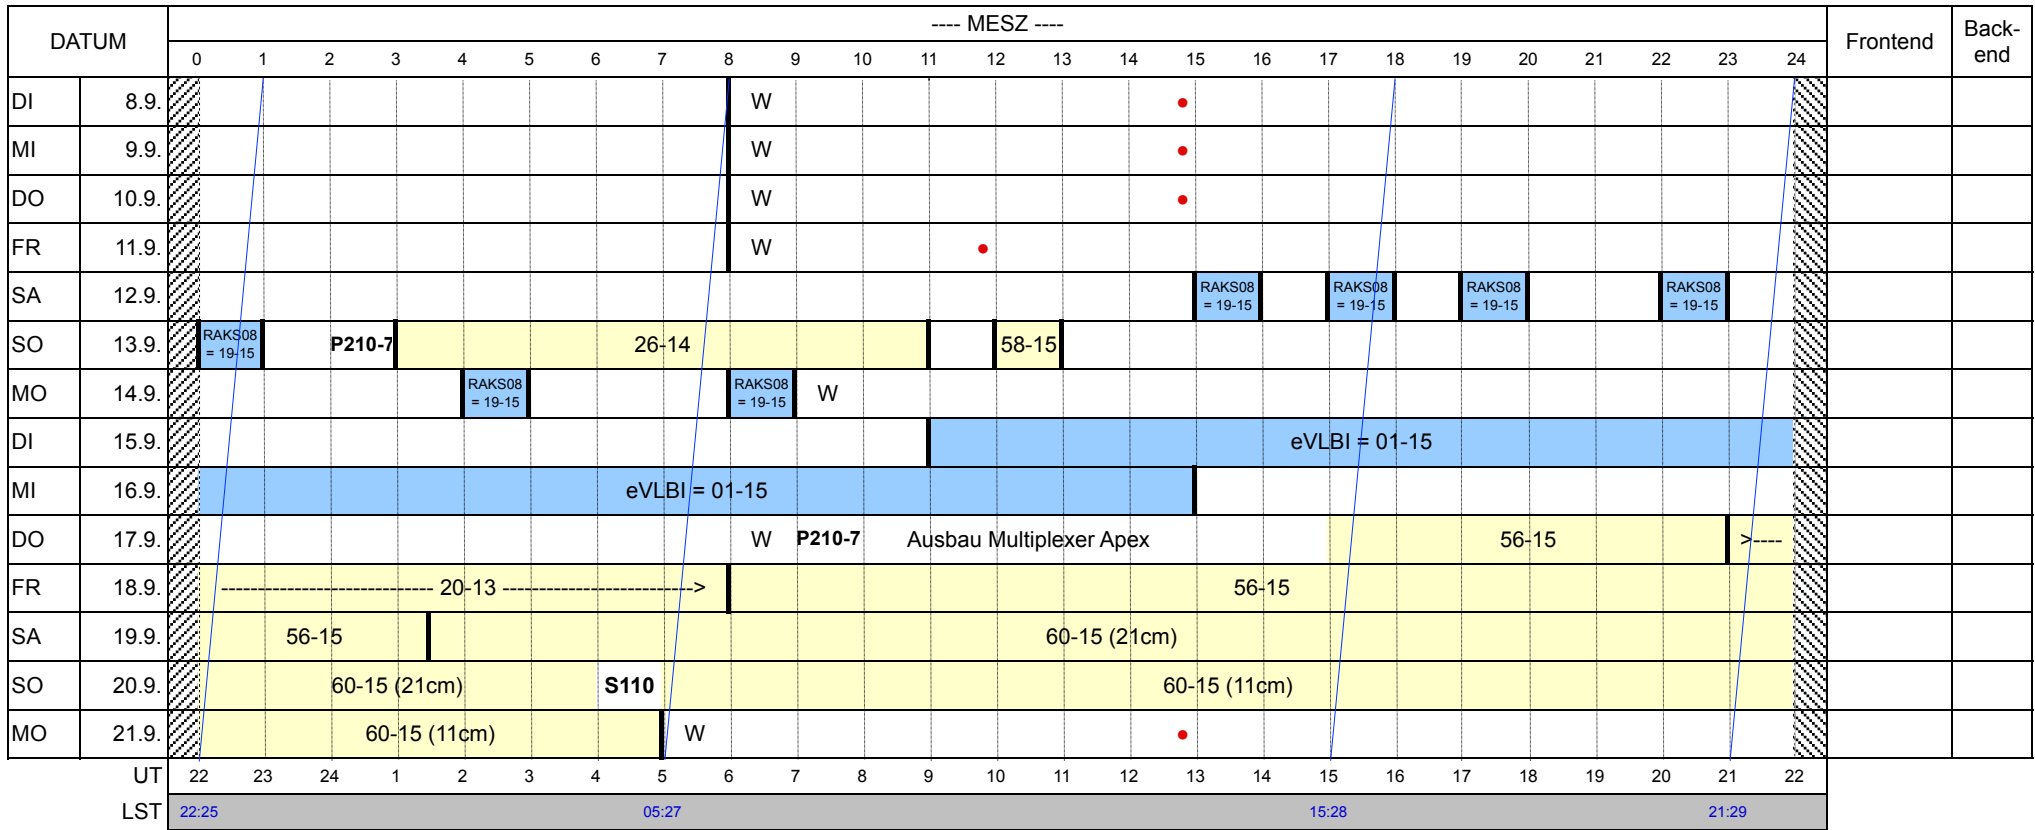

Version: 0  
 Datum: 17. Aug. 2015  
 Zeiterfassung

# Beobachtungsplan A

## MPIfR 100-m-RT

8. Sep. 2015 bis 21. Sep. 2015

© on 14. Sep 1126+03

Projekte:

VLBI-Projekte:

For any publications based on observations with the Effelsberg 100-m telescope please use the following acknowledgement: *\*Based on observations with the 100-m telescope of the MPIfR (Max-Planck-Institut für Radioastronomie) at Effelsberg.*

• = spätestester Zeitpunkt der Entscheidung durch Beobachter\*