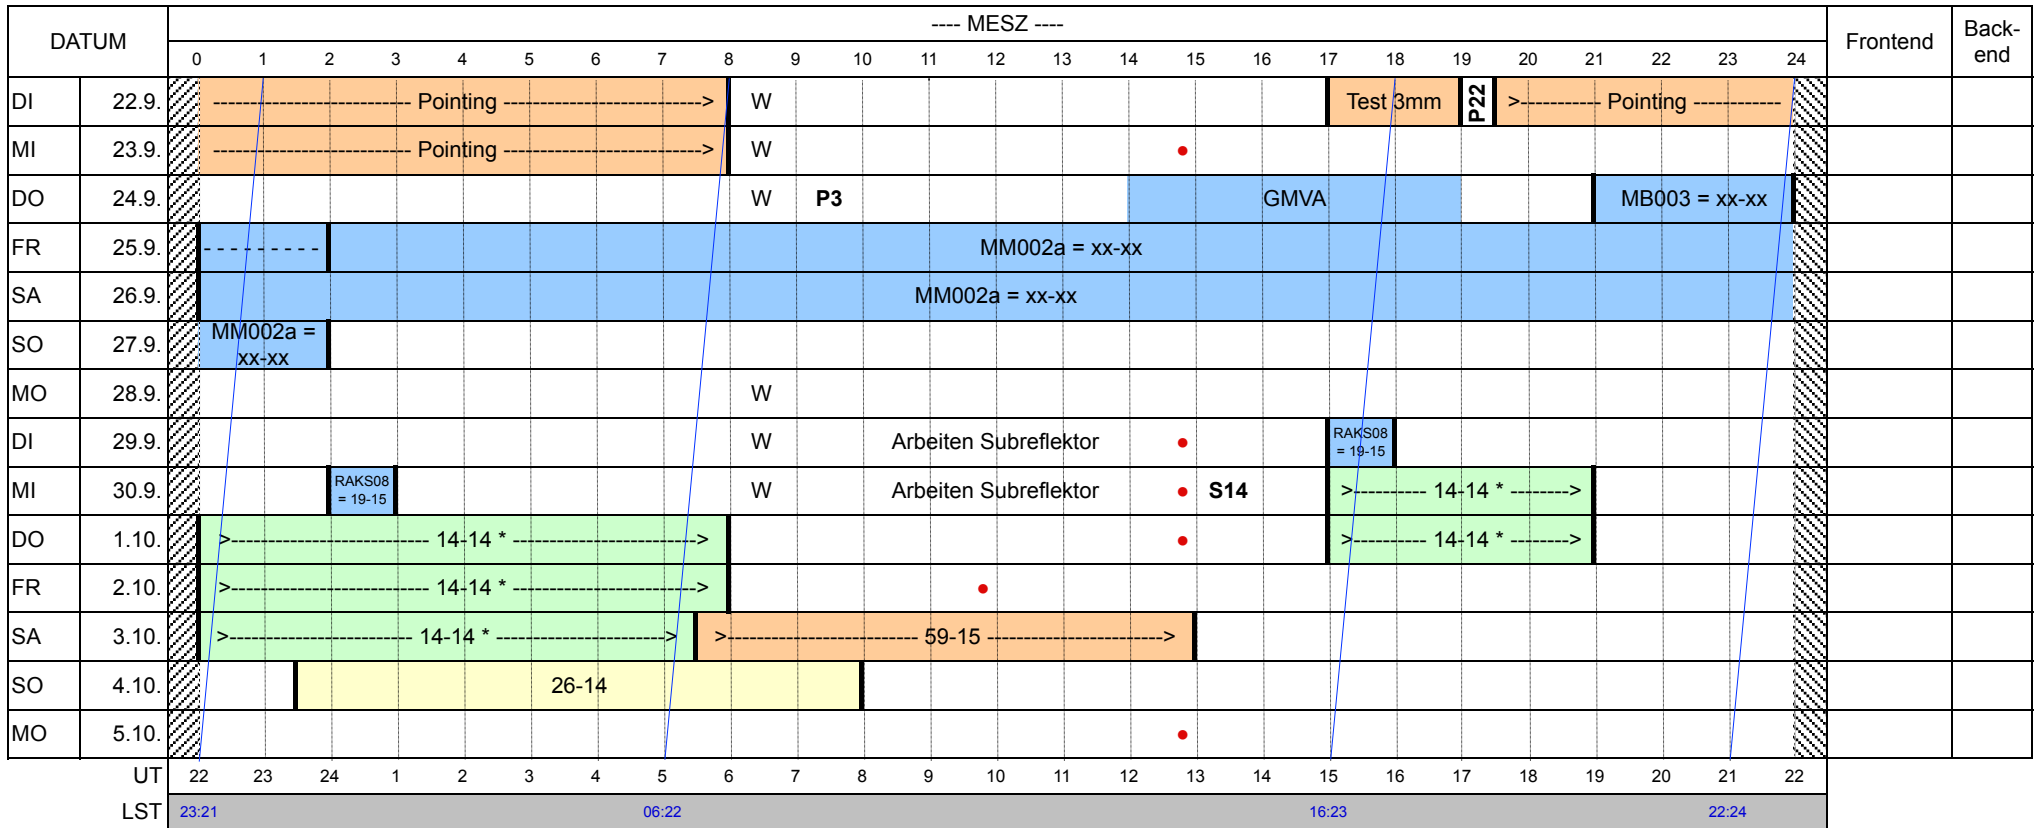

Version: 0
 Datum: 27. Aug. 2015
 Zeiterfassung

Beobachtungsplan A

MPIfR 100-m-RT

22. Sep. 2015 bis 5. Okt. 2015

© on 28. Sep 1216-02

Projekte:

VLBI-Projekte:

For any publications based on observations with the Effelsberg 100-m telescope please use the following acknowledgement: **Based on observations with the 100-m telescope of the MPIfR (Max-Planck-Institut für Radioastronomie) at Effelsberg.*

- A = Digitales Backend
- B = FFT-Spektrometer
- C = Pulsar Backend
- E = VLBI Rekorder

- RX = Empfängerwechsel
- FX = Fokuswechsel
- W = Wartung

Telefon Operateure: 02257 / 301 155

* = Projekt mit 1. Priorität

• = spätestester Zeitpunkt der Entscheidung durch Beobachter*