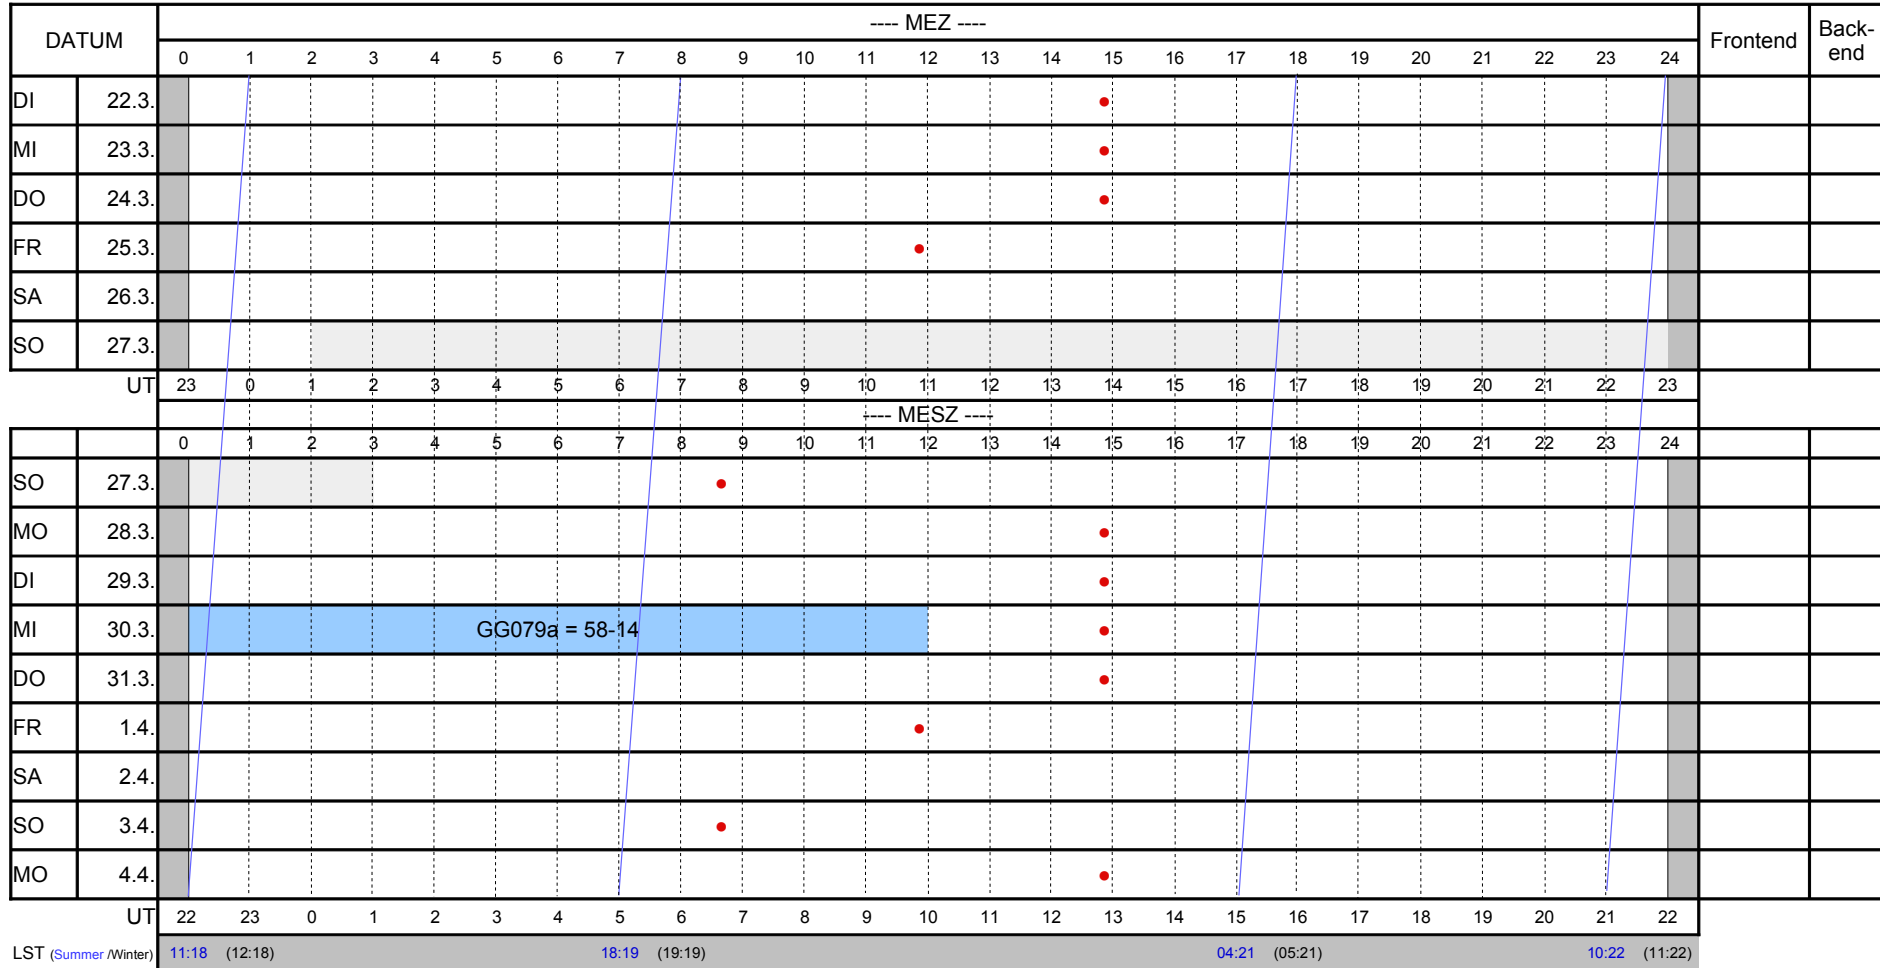

Version: 0
 Datum: 1. Feb. 2016
 Zeiterfassung

Beobachtungsplan A

MPIfR 100-m-RT

22. Mrz. 2016 bis 4. Apr. 2016

© on 28. Mrz 0028+03

Projekte:

VLBI-Projekte:

For any publications based on observations with the Effelsberg 100-m telescope please use the following acknowledgement: **Based on observations with the 100-m telescope of the MPIfR (Max-Planck-Institut für Radioastronomie) at Effelsberg.*

- A = Digitales Backend
- B = FFT-Spektrometer
- C = Pulsar Backend
- E = VLBI Rekorder

- RX = Empfängerwechsel
- FX = Fokuswechsel
- W = Wartung

Telefon Operateure: 02257 / 301 155
 • = spätestester Zeitpunkt der Entscheidung durch Beobachter
 Plan A