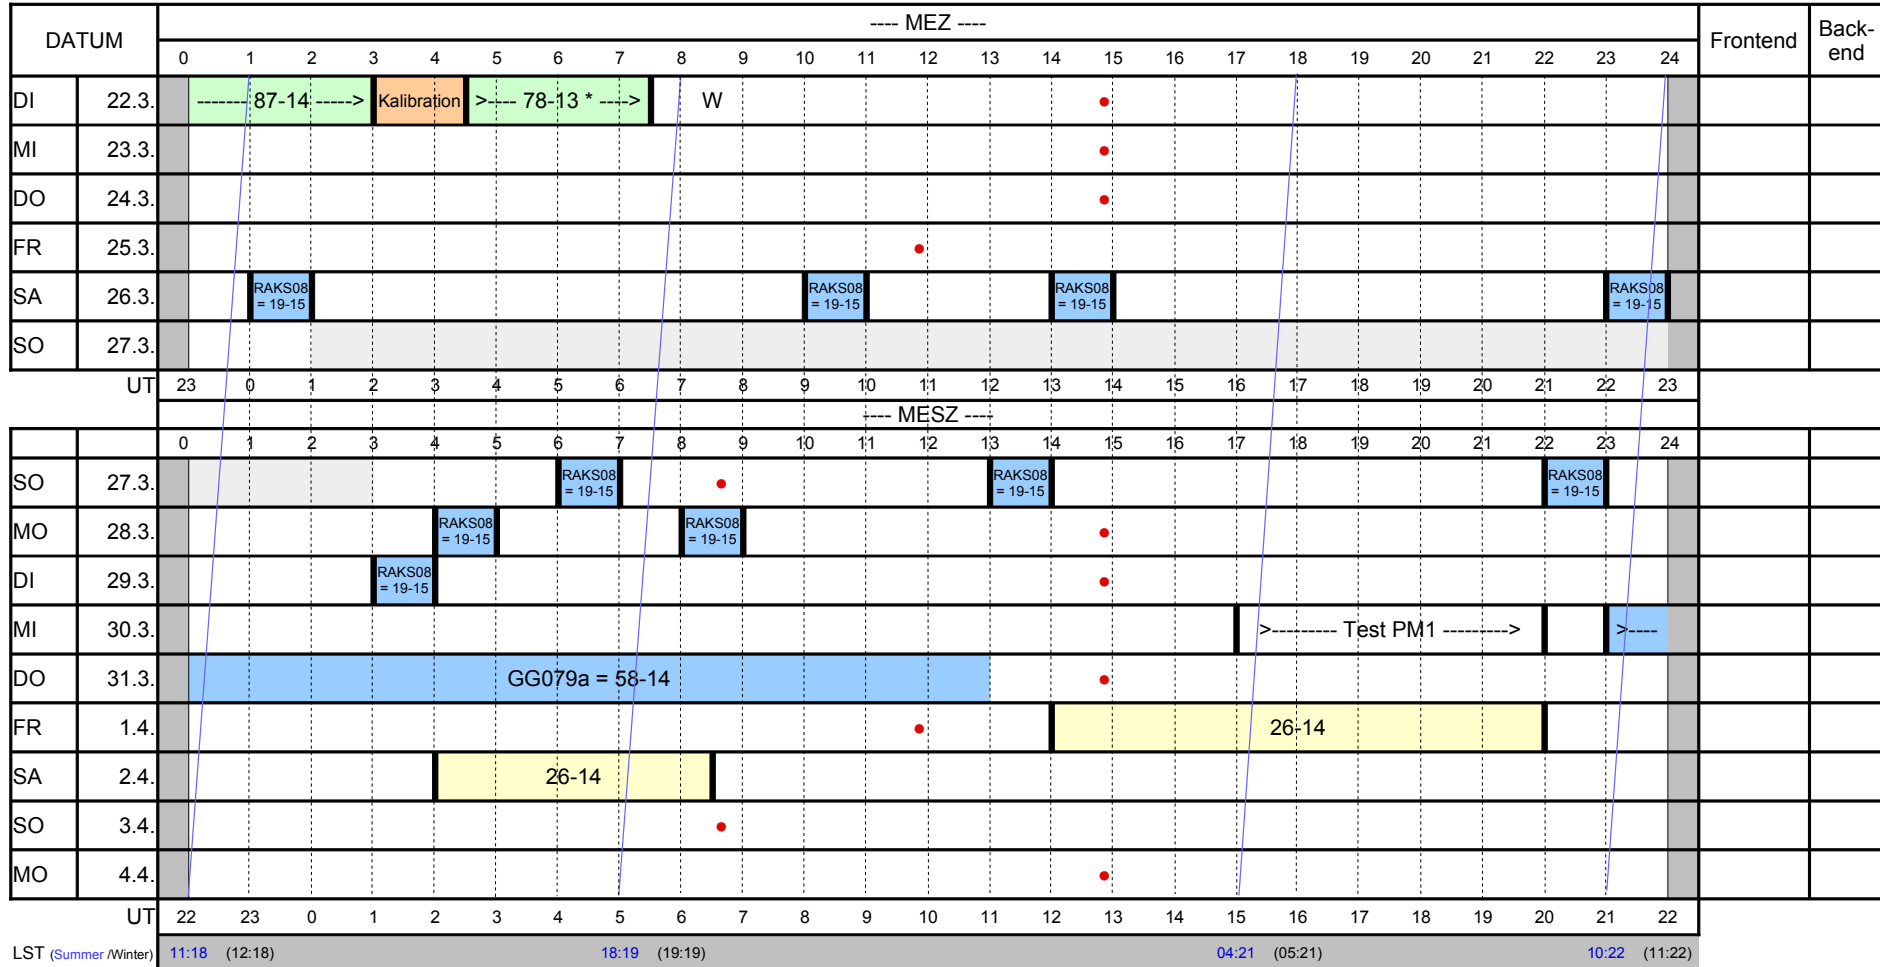

Version: 0
 Datum: 7. Mrz. 2016
 Zeiterfassung

Beobachtungsplan A

MPIfR 100-m-RT

22. Mrz. 2016 bis 4. Apr. 2016

© on 28. Mrz 0028+03

Projekte:

VLBI-Projekte:

For any publications based on observations with the Effelsberg 100-m telescope please use the following acknowledgement: **Based on observations with the 100-m telescope of the MPIfR (Max-Planck-Institut für Radioastronomie) at Effelsberg.*

- A = Digitales Backend
- B = FFT-Spektrometer
- C = Pulsar Backend
- E = VLBI Rekorder

- RX = Empfängerwechsel
- FX = Fokuswechsel
- W = Wartung

Telefon Operateure: 02257 / 301 155
 • = spätesten Zeitpunkt der Entscheidung durch Beobachter
 Plan A